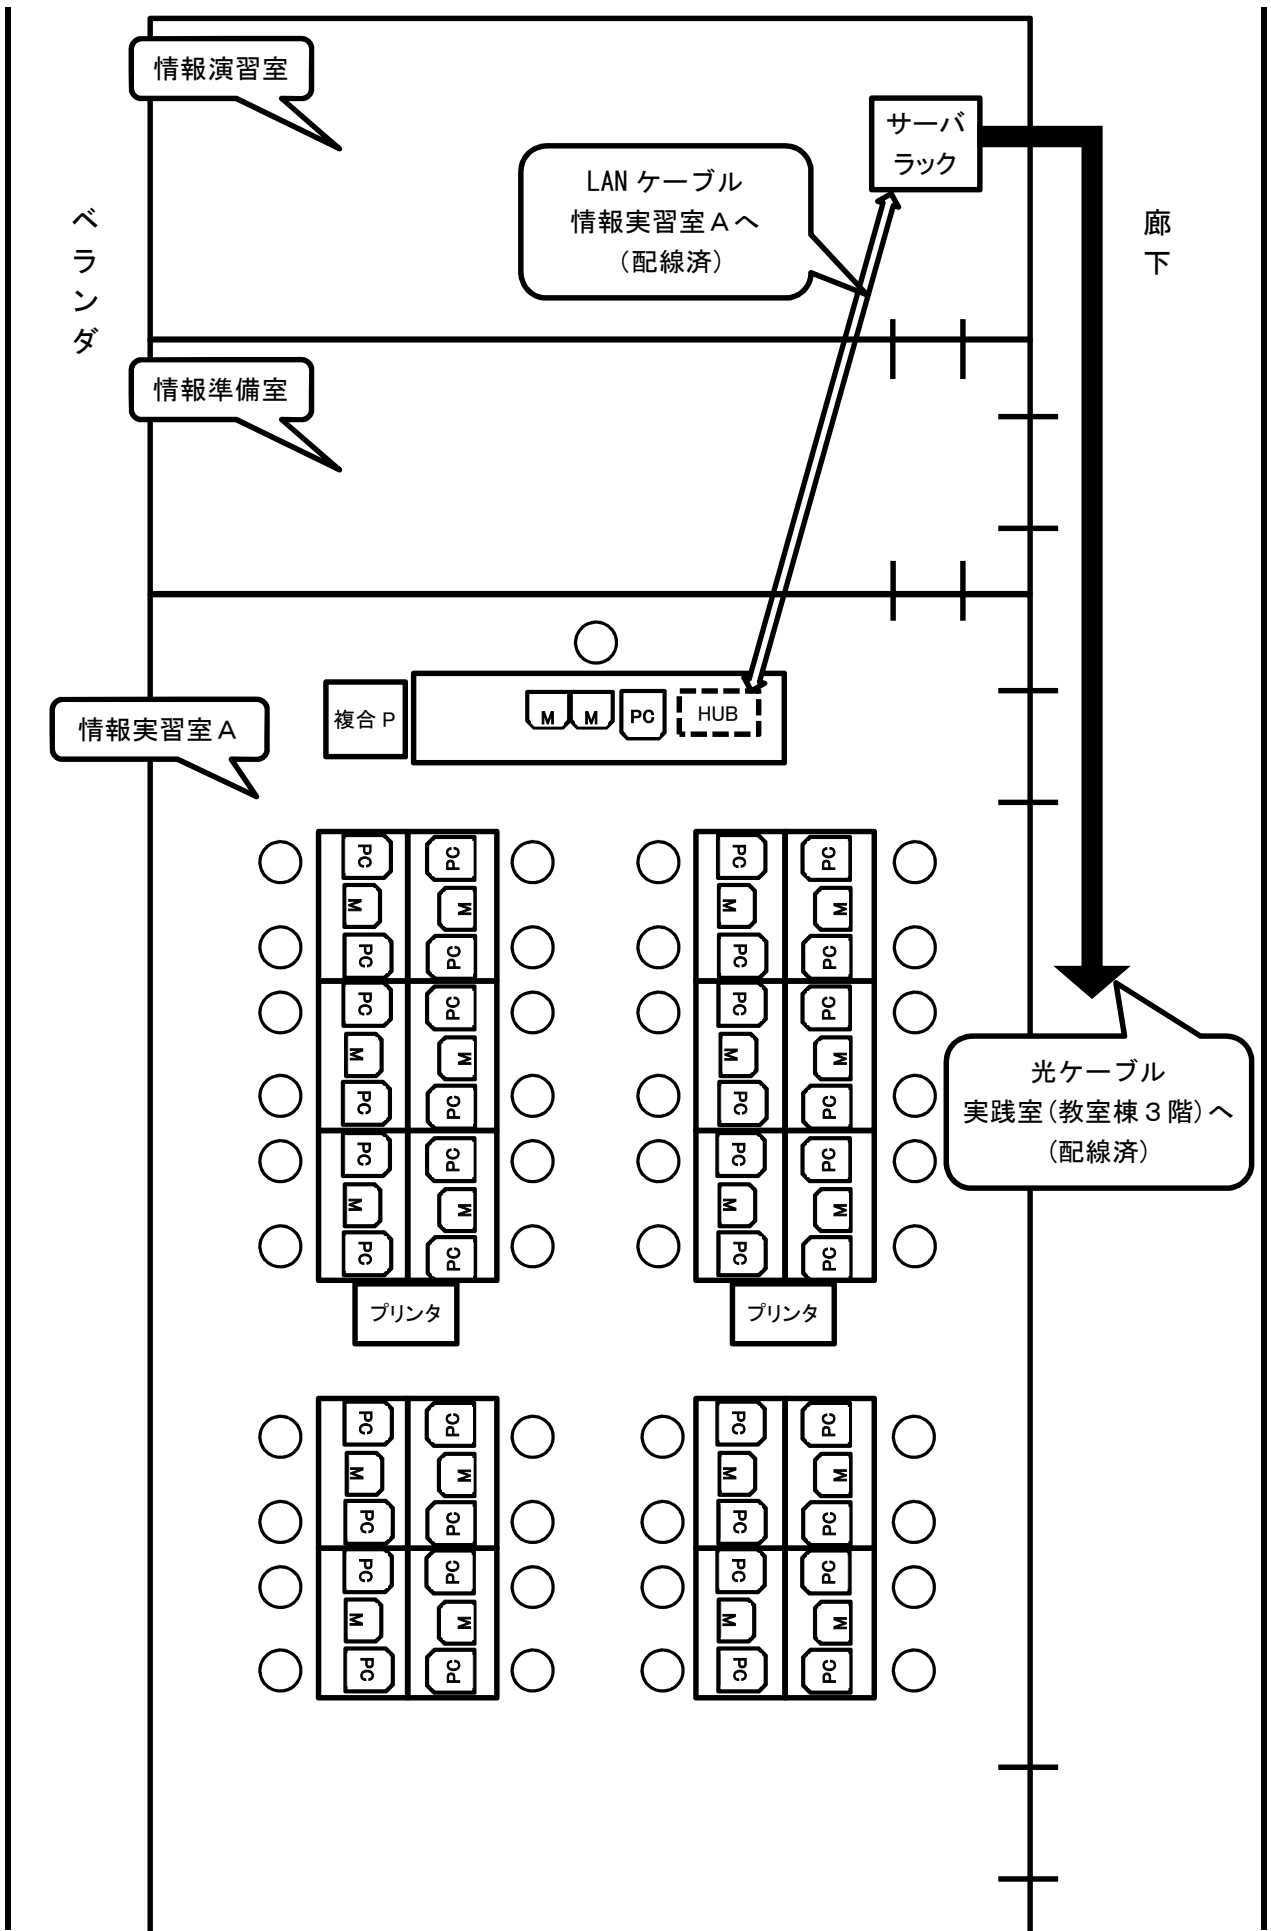

<本宮高等学校 管理棟 4階 情報実習室 A・情報演習室 配置図>

<本宮高等学校 教室棟 3階 総合実践室(南) 配置図>

ベ
ラ
ン
ダ

タブレットPCは無線接続のため、机上レイアウトは未記入
(授業内容によって使用場所が変化するため)

無線ルータ設置場所は
接続検証後に決定

LAN ケーブル
情報実習室 B (2階) へ
(配線済)

光ケーブル
情報実習室 A (管理棟 4階) へ
(配線済)