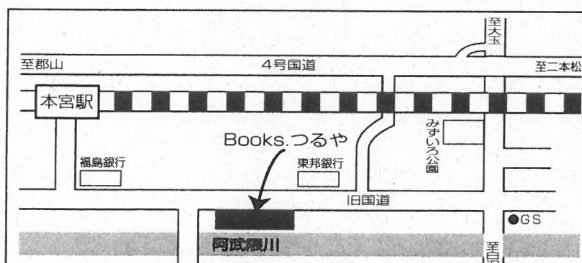

令和2年度 本宮高等学校 第3学年 普通科 教科書購入票

教科書		発行者	教科書名	普通科
記号	番号	略称		
地基	310	第一	高等学校 改訂 地学基礎	¥891
地基		第一	ネオパルノート 地学基礎 改訂	¥627
現 B		桐原	パスポート国語必携 国語常識の演習と確認 四訂版	¥627
国表	050	大修館	307国語表現 改訂版	¥407
国表		大修館	カラー版新国語便覧 (1年で購入済み) ←	¥968
国表		大修館	307国語表現 改訂版 基礎練習ノート	¥715
			合計	¥4,235

地学基礎
現代文B
国語表現

紛失した生徒のみ
購入

(普通科選択科目)

購入チェック

政経	309	第一	高等学校 改訂版 政治・経済	¥473	政治経済
政経		東京法令	テーマ別資料 政治・経済 2020	¥922	
物基	314	実教	高校物理基礎 新訂版	¥773	物理基礎
物基		実教	アクセスノート物理基礎	¥737	
生物	307	東書	スタンダード生物	¥1,267	生物
生物		東書	ニューサポート スタンダード生物	¥713	
音Ⅲ	305	教芸	Joy of Music	¥321	音楽Ⅲ
商業	346	東法	ビジネス実務 新訂版	¥1,094	ビジネス実務
家庭	311	実教	子供の発達と保育 新訂版	¥463	発達と保育
発達と保育		実教	子供の発達と保育 新訂版 学習ノート	¥737	
家庭	312	教図	フードデザイン cooking&arrangement	¥626	フードデザイン
フード		教図	フードデザイン ワークノート	¥638	
フード		教図	基礎から学ぶ 新版 ビジュアルクッキング	¥792	
生福		実教	生活と福祉	¥1,430	生活と福祉
生福		実教	生活と福祉学習ノート	¥660	
英実		浜島	Watching NEWS	¥482	英語実践
英実		数研	英語4技能型テストへのアプローチ 0	¥726	

販売日 3月18日(水)・19日(木) (当店において)

販売時間 午前10時より午後6時までです。

教科書は非課税の為現金でお願いいたします カード類は不可

合計 冊 金額 円

2年 組 番 氏名

本宮高等学校教科書販売所

つるや書店

本宮市本宮字下町59

TEL. 0243-34-2011

FAX. 0243-34-2343