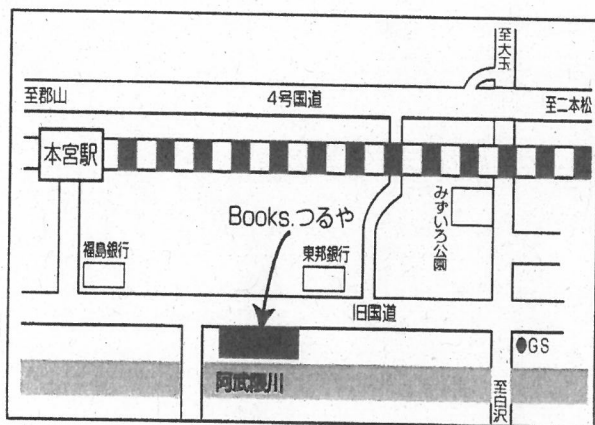

令和4年度本宮高等学校 第1学年 教科書購入について

販売日 3月29日(月)本宮市外の生徒
30日(火)本宮市内の生徒
つるや当店において

※店内での密を避けるため、上記日程でよろしくお願ひします。

販売時間 午前10時より午後6時までです

教科書は非課税の為現金でお願いいたします(カード類は不可)。
教科書を入れる頑丈な紙袋やエコバック等をご持参ください(つるや書店では薄手のナイロン袋のお渡しとなります)。

※購入票の教科書が入っていることを確認してください。また、何かトラブル等がありましたら、直接、つるや書店まで連絡ください。

本宮高等学校教科書販売所

つるや書店

本宮市本宮字下町59

TEL. 0243-34-2011

FAX. 0243-34-2343